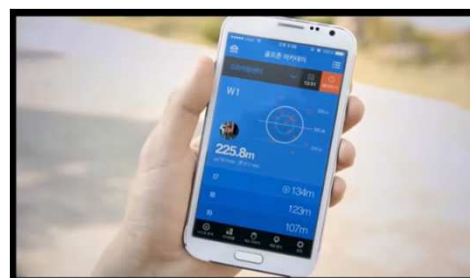

スマホで確認

ログインをして練習したショットデータ・スイング画像・スコア履歴はご自宅でも、出先でもいつでもモバイルで確認できます。