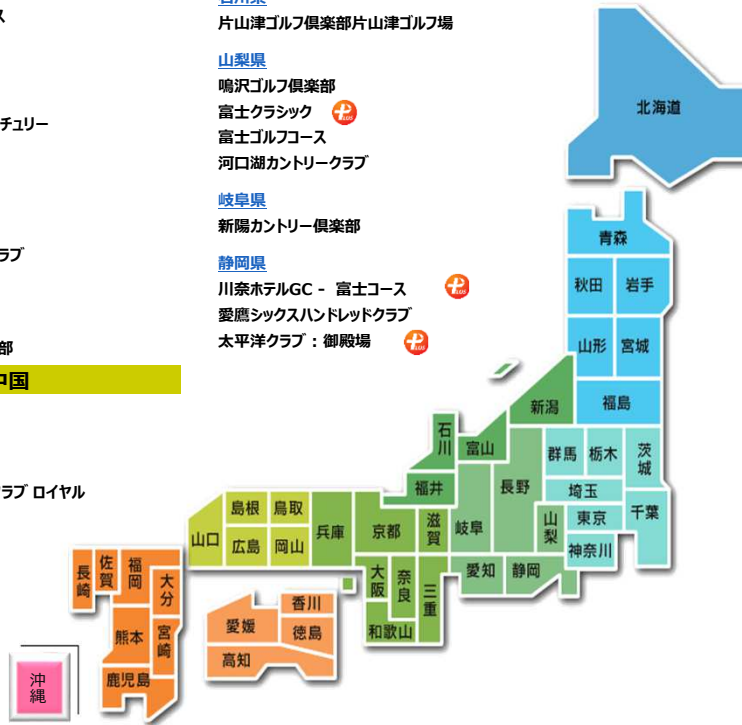

### 圧倒的な設置実績

GOLFZONシミュレーター設置台数1500台以上（※Realモデル含む）お客様に圧倒的な支持を頂いております

日本62コース ※全211コース ※2022年5月現在

四国

- 高知県  
土佐カントリークラブ  
Kochi黒潮カントリークラブ **+**

九州

- 大分県  
別府ゴルフ倶楽部 鶴見コース
- 佐賀県  
若木ゴルフ倶楽部
- 長崎県  
パサージュ琴海アイランドGC
- 宮崎県  
青島ゴルフ倶楽部 **+**
- 熊本県  
熊本空港カントリークラブ
- 鹿児島県  
祁答院ゴルフ倶楽部
- 沖縄  
ザ・サザンリンクスゴルフクラブ **+**  
PGM ゴルフリゾート沖縄 **+**

関西

- 滋賀県  
瀬田ゴルフコース 北コース
- 奈良県  
万寿ゴルフクラブ
- 京都府  
レイクフォレスト：ザ・センチュリー
- 大阪府  
太子カントリー
- 兵庫県  
山の原ゴルフクラブ  
神戸パインウッズゴルフクラブ  
小野東洋ゴルフ倶楽部  
サンロイヤルゴルフクラブ  
マスターズゴルフ倶楽部  
ライオンズカントリー倶楽部

中国

- 鳥取県  
大山ゴルフクラブ
- 広島県  
リージャスクレストゴルフクラブ ロイヤル

中部

- 石川県  
片山津ゴルフ倶楽部 片山津ゴルフ場
- 山梨県  
鳴沢ゴルフ倶楽部  
富士クラシック **+**  
富士ゴルフコース  
河口湖カントリークラブ
- 岐阜県  
新陽カントリー倶楽部
- 静岡県  
川奈ホテルGC - 富士コース **+**  
愛鷹シックスハンドレッドクラブ **+**  
太平洋クラブ：御殿場 **+**

北海道

- 北海道CC 大沼コース  
ザ・ノースカントリーゴルフクラブ  
ノーザンアークゴルフクラブ  
北海道クラシックゴルフクラブ  
PGM桂ゴルフ倶楽部 **+**

東北

- 岩手県  
岩手沼宮内カントリークラブ
- 宮城県  
利府ゴルフ倶楽部  
仙台ヒルズGC

関東

- 茨城県  
石岡ゴルフ倶楽部  
セントラルゴルフクラブ  
ジェイゴルフ霞ヶ浦
- 神奈川県  
大箱根カントリークラブ
- 千葉県  
佐原カントリークラブ  
アクアラインゴルフクラブ  
姉ヶ崎カントリー倶楽部 **+**  
総武カントリークラブ 総武コース **+**  
グレートアイランド倶楽部  
習志野CCキング・クイーンコース  
成田フェアフィールドGC  
鶴舞カントリー倶楽部