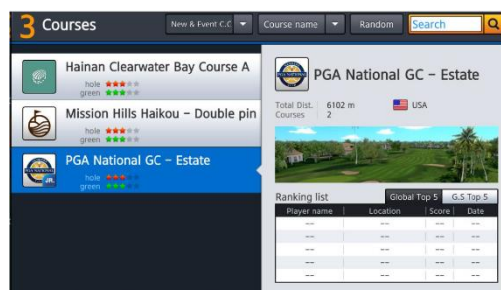

### ④ ジュニアティー機能

「Jr.」表示のあるコースでは、ジュニアティーの選択が可能となります。

ジュニアティー機能により、お子様と一緒にラウンドをお楽しみいただけます（年内適用予定）。